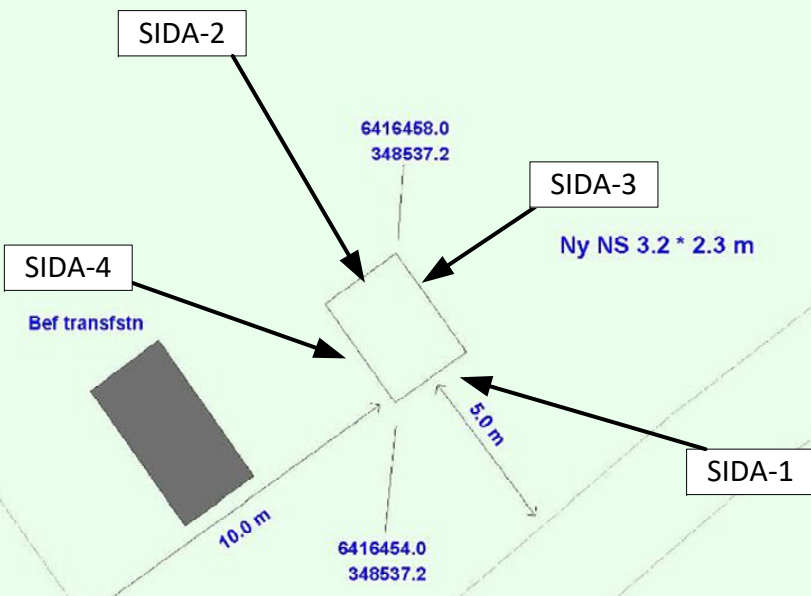

SIDA-1 och SIDA-2 är identiska  
SIDA-3 och SIDA-4 är identiska

HEMSJÖ 19:1

Norgesundsvägen

INGARED 4:41

Tillhörande dokument	Nummer	Teckenförklaring

	<b>Inmätning Ny NS på Hemsjö 19:1</b>		
	Projekt ID	Lägesnoggrannhet (klass)	Inmätt / Konstruerad av
Avdelning	Datum	Koordinatsystem	Skala
GS-ES4	2023-07-26	SWEREF 99 TM	1:200 ( i A3-utskrift)