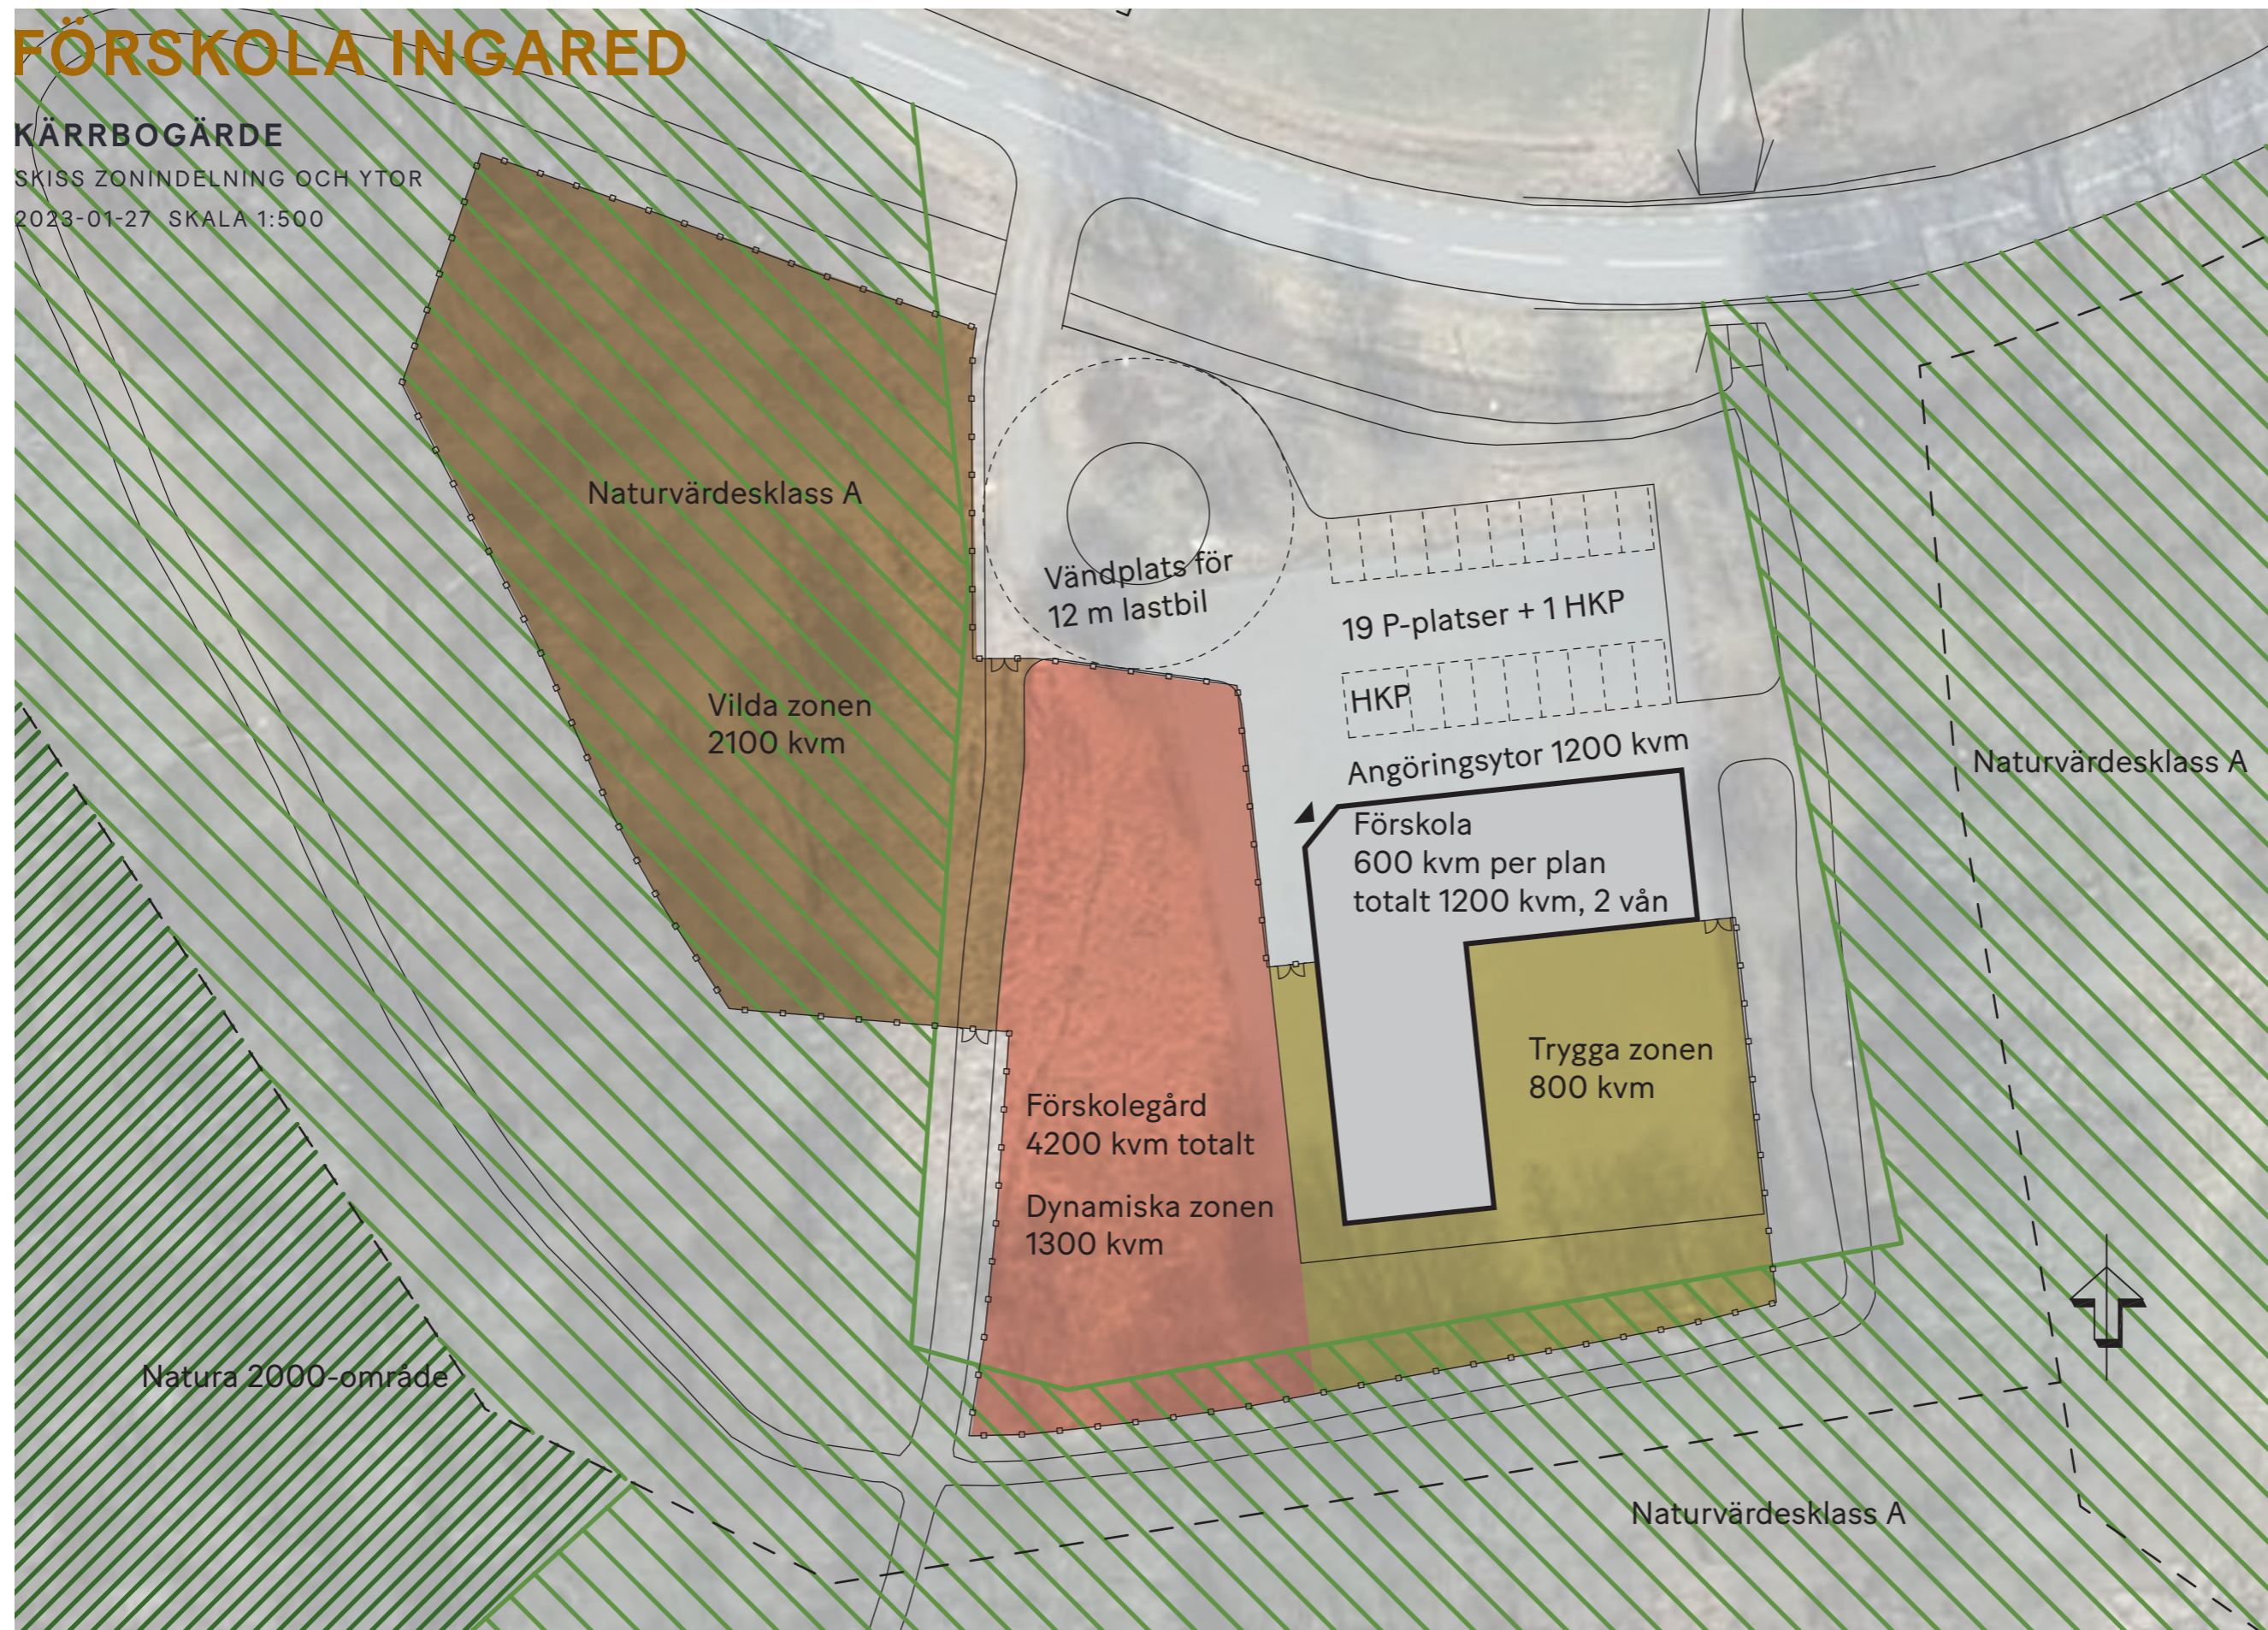

FÖRSKOLA INGARED

KÄRRBOGÄRDE

SKISS ZONINDELNING OCH YTOR

2023-01-27 SKALA 1:500

FÖRKLARINGAR

- FASTIGHETSGRÄNS
- HÖJDKURVA
- FASADLINJE MED ENTRÉ
- DIKE/BÄCK
- STÄNGSEL
- GRIND
- BEFINTLIG MUR
- HÄRDGJORT
- VEGETATION
- INMÄTT TRÄD SOM BEVARAS
- INMÄTT TRÄD SOM TAS BORT
- PARKERINGSPLATS
- VILDA ZONEN
- DYNAMISKA ZONEN
- TRYGGA ZONEN
- NATURA 2000-OMRÅDE
- NATURVÄRDESKLASS A

ANMÄRKNINGAR

RITNING ÄR BASERAD PÅ PRIMÄRKARTA,
TILLHANDAHÅLLEN AV ALINGSÅS KOMMUN,
DATERAD 2022-10-27

FÖRSKOLA INGARED

KÄRRBOLANDE

SKISS SITUATIONSSKISS

2023-01-27 SKP 17/2022

FÖRKLARINGAR

- FASTIGHETSGRÄNS
- HÖJDKURVA
- FASADLINJE MED ENTRÉ
- DIKE/BÄCK
- STÄNGSEL
- GRIND
- BEFINTLIG MUR
- HÄRDGJÖRT
- VEGETATION
- INMÄTT TRÄD SOM BEVARAS
- INMÄTT TRÄD SOM TAS BORT
- PARKERINGSPLATS
- VILDA ZONEN
- DYNAMISKA ZONEN
- TRYGGA ZONEN
- NATURA 2000-OMRÅDE
- NATURVÄRDESKLASS A

TRYGGA ZONEN

- LEK FÖR DE MINSTA
- GENERÖS SANDLEK
- UTEATELJÉ
- ENKEL VATTENLEK
- LEKHUS
- RUMSINDELNING MED HÄCKAR OCH BUSKAGE
- VILSAMMA PLATSER
- INSEKTHOTELL
- ODLING

FÖRSKOLA INGARED

KÄRRBOGÄRDE

REFERENSBILDER FÖRSKOLEGÅRD

2023-01-27

DYNAMISKA ZONEN

- AKTIV LEK; BALANS, KLÄTTER, INTE NUDDA MARKEN-BANA
- LEKUTRUSTNING I TRÄ
- GUNGOR
- RUTSCH I SLÄNTEN
- SAMLINGSPLATS MED GRADÄNGER I SLÄNTEN
- KLIPPTA GÅNGAR I HÖGVUXET GRÄS
- LÖPARSLINGA FÖR RÖRELSE