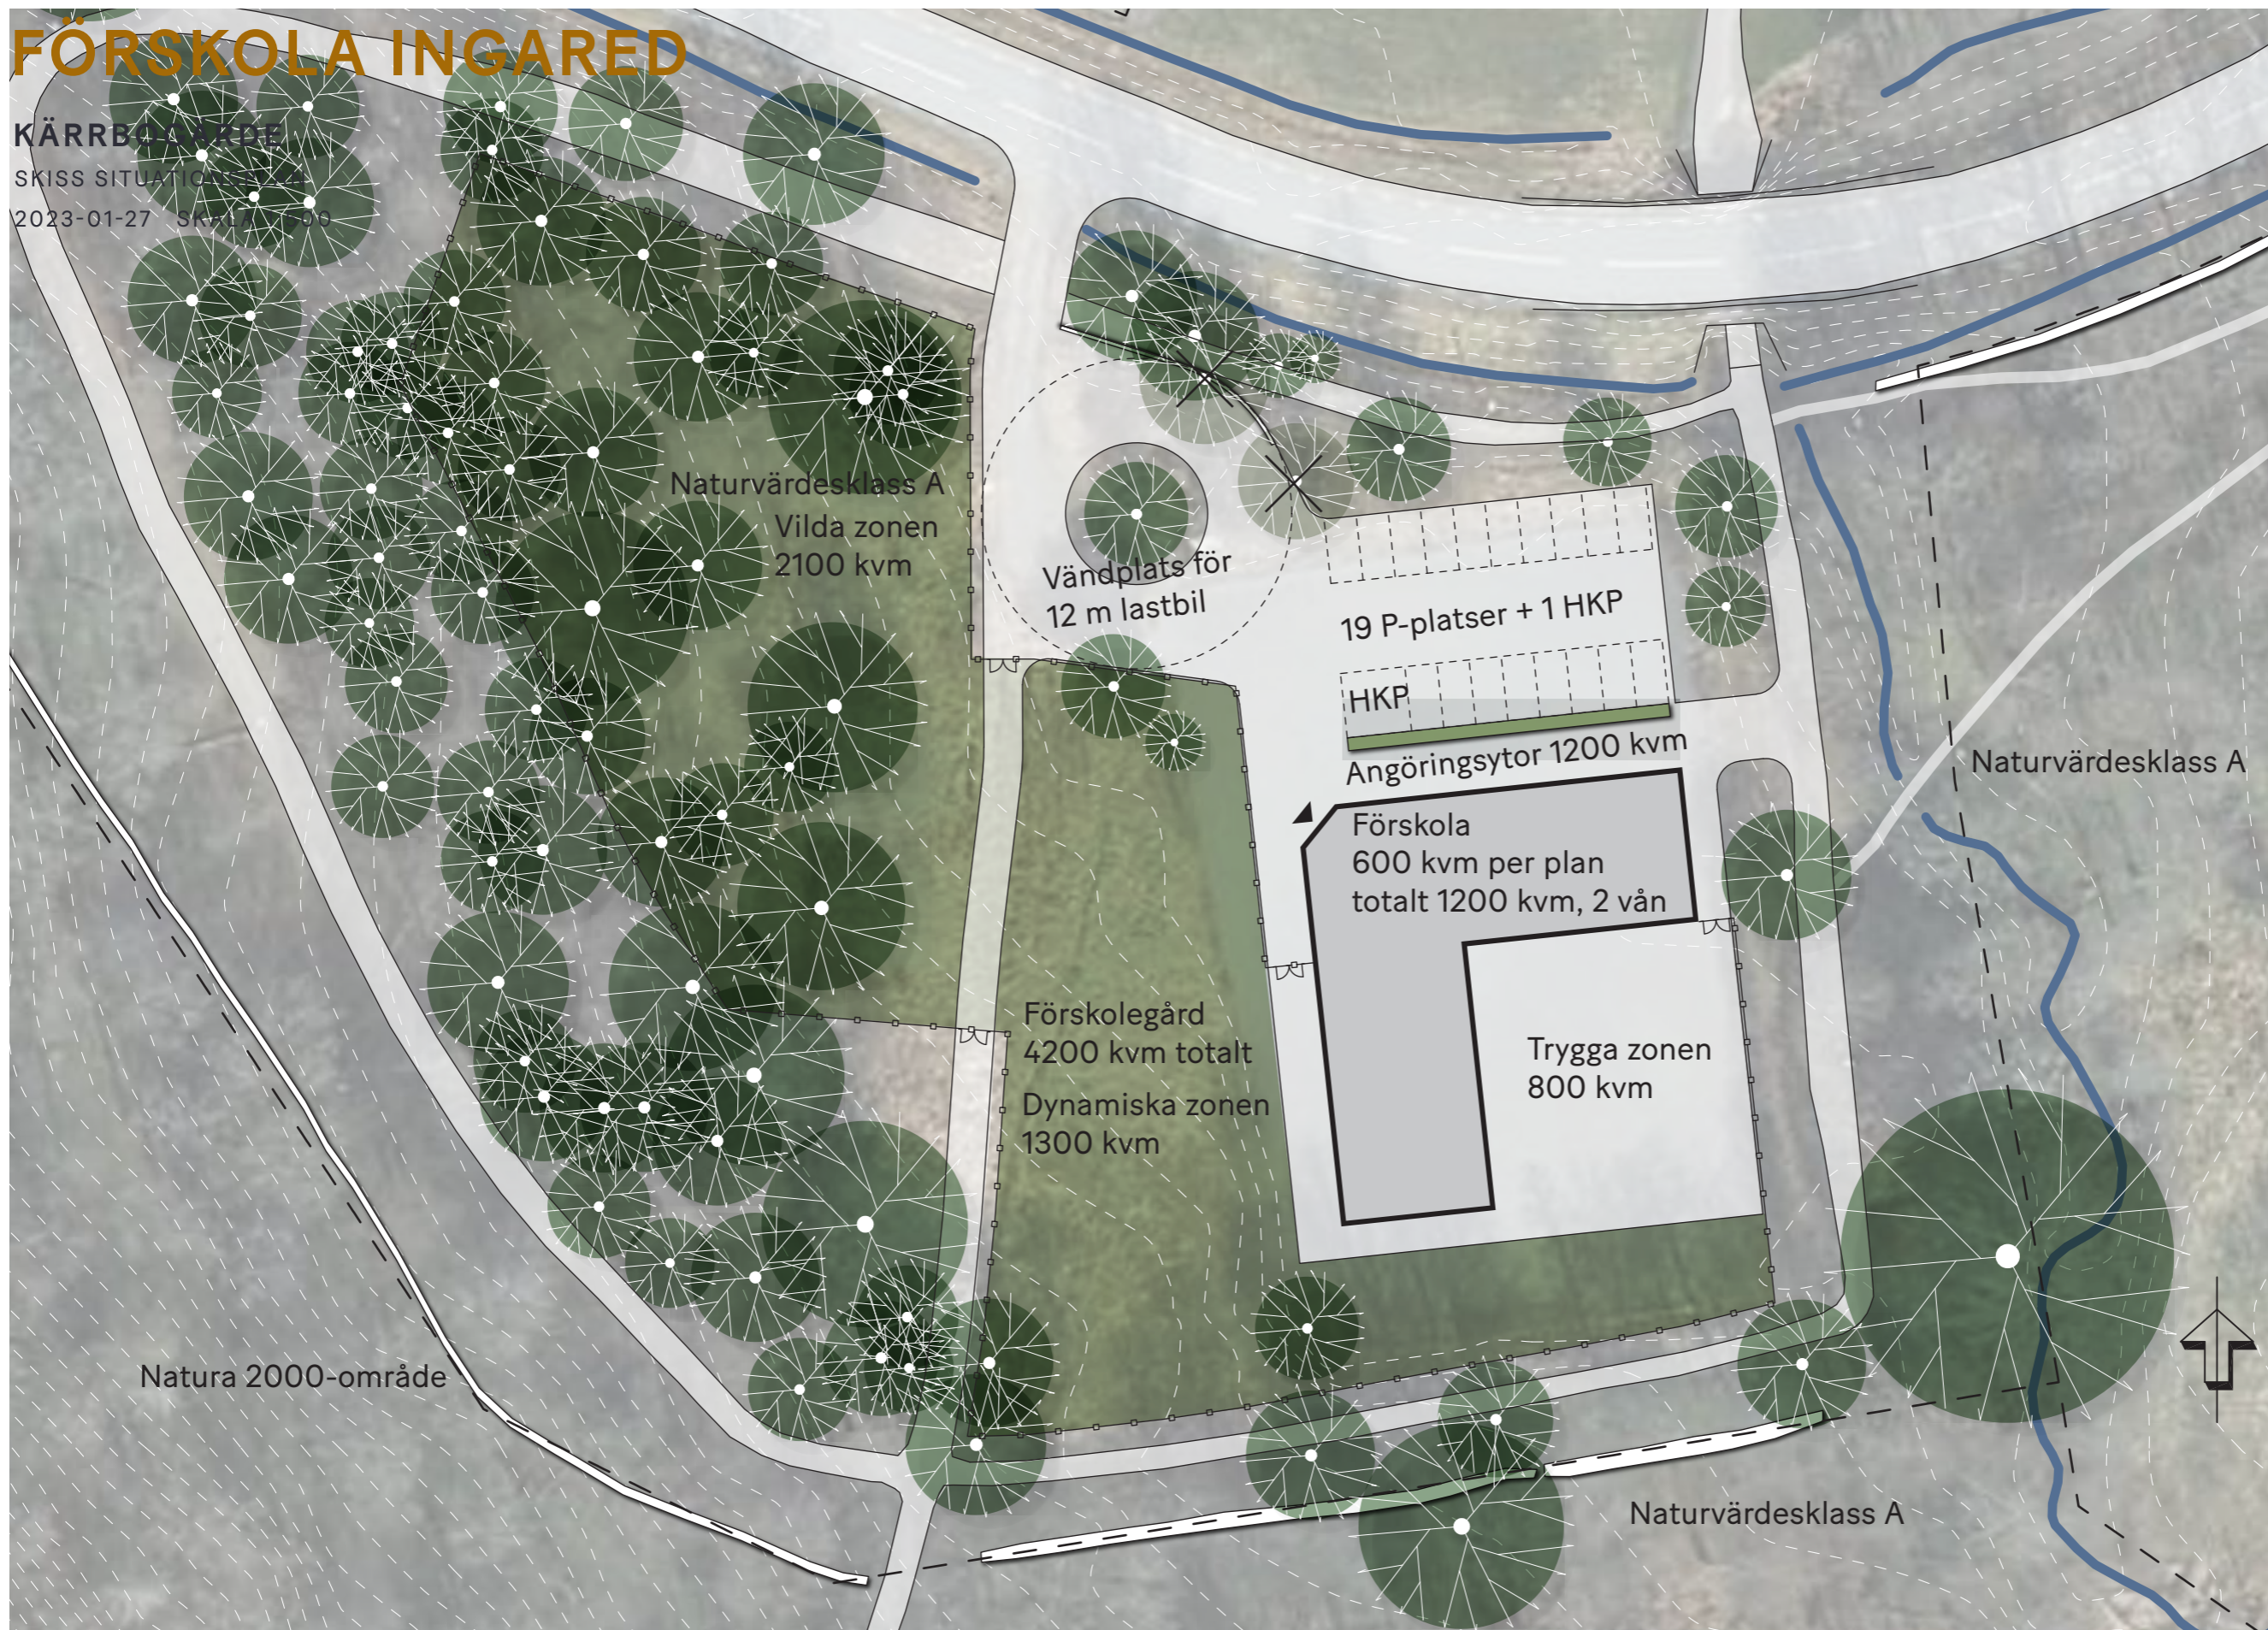

FÖRSKOLA INGARED

KÄRRBOGÄRDE

SKISS ZONINDELNING OCH YTOR

2023-01-27 SKALA 1:500

FÖRKLARINGAR

- FASTIGHETSGRÄNS
- HÖJDKURVA
- FASADLINJE MED ENTRÉ
- DIKE/BÄCK
- STÄNGSEL
- GRIND
- BEFINTLIG MUR
- HÄRDGJORT
- VEGETATION
- INMÄTT TRÄD SOM BEVARAS
- INMÄTT TRÄD SOM TAS BORT
- PARKERINGSPLATS
- VILDA ZONEN
- DYNAMISKA ZONEN
- TRYGGA ZONEN
- NATURA 2000-OMRÅDE
- NATURVÄRDESKLASS A

ANMÄRKNINGAR

RITNING ÄR BASERAD PÅ PRIMÄRKARTA,
TILLHANDAHÅLLEN AV ALINGSÅS KOMMUN,
DATERAD 2022-10-27

FÖRSKOLA INGARED

KÄRRBOLANDE

SKISS SITUATIONSSKISS

2023-01-27 SKP 17/2022

FÖRKLARINGAR

- FASTIGHETSGRÄNS
- HÖJDKURVA
- FASADLINJE MED ENTRÉ
- DIKE/BÄCK
- STÄNGSEL
- GRIND
- BEFINTLIG MUR
- HÄRDGJÖRT
- VEGETATION
- INMÄTT TRÄD SOM BEVARAS
- INMÄTT TRÄD SOM TAS BORT
- PARKERINGSPLATS
- VILDA ZONEN
- DYNAMISKA ZONEN
- TRYGGA ZONEN
- NATURA 2000-OMRÅDE
- NATURVÄRDESKLASS A

ANMÄRKNINGAR

RITNING ÄR BASERAD PÅ PRIMÄRKARTA,
TILLHANDAHÅLLEN AV ALINGSÅS KOMMUN,
DATERAD 2022-10-27

Natura 2000-område

Naturvärdesklass A

FÖRSKOLA INGARED

KÄRRBOGÄRDE

REFERENSBILDER FÖRSKOLEGÅRD

2023-01-27

TRYGGA ZONEN

- LEK FÖR DE MINSTA
- GENERÖS SANDLEK
- UTEATELJÉ
- ENKEL VATTENLEK
- LEKHUS
- RUMSINDELNING MED HÄCKAR OCH BUSKAGE
- VILSAMMA PLATSER
- INSEKTHOTELL
- ODLING

FÖRSKOLA INGARED

KÄRRBOGÄRDE

REFERENSBILDER FÖRSKOLEGÅRD