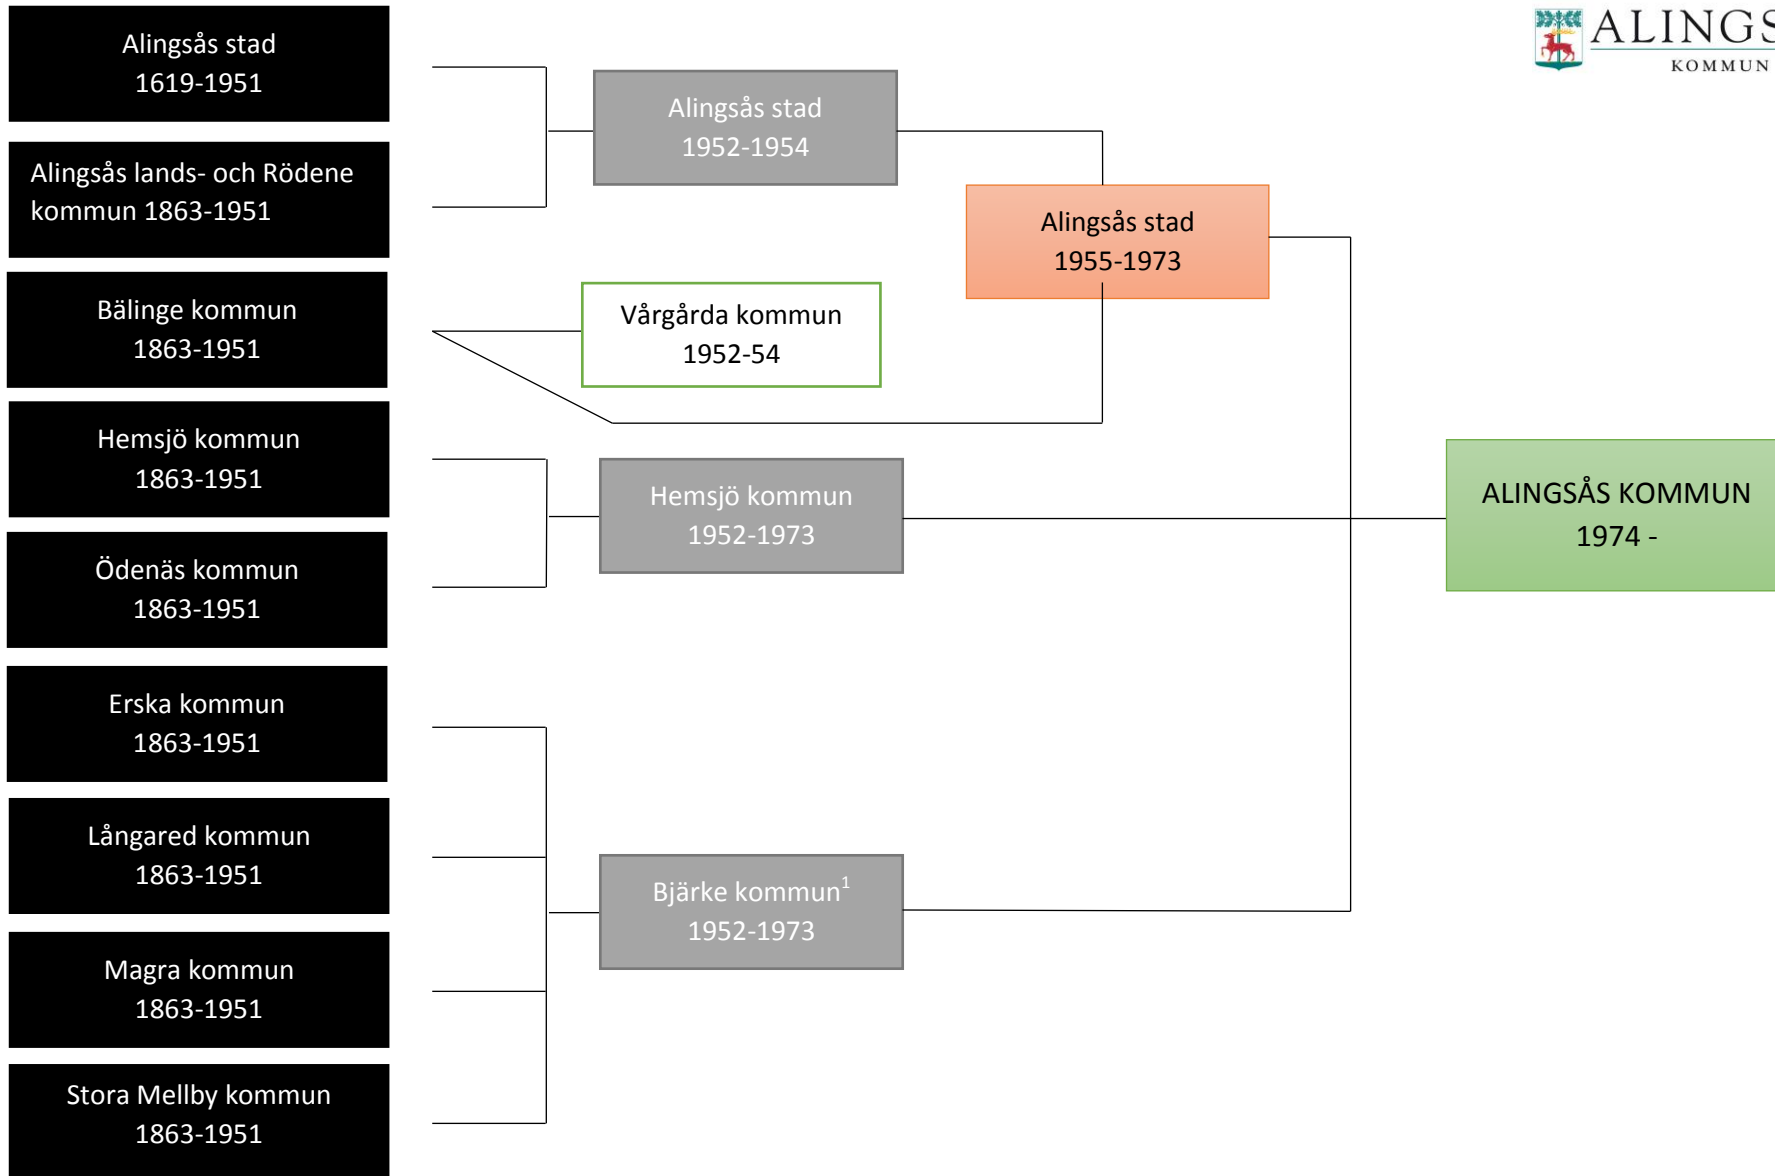

SCHEMA ÖVER KOMMUNHISTORIKEN

¹Lagmansered förutvarande kommun fördes till Trollhättans kommun 1974