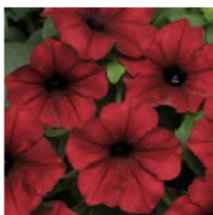

LILLÅN HILLSTATYN

Petunia Easy Wave
Berry Velour

Salvia coccinea
'Summer Jewel Red'

Dichondra argentea
'Emerald falls'

Rudbeckia hirta
'Prairie Sun'

Nicotiana langsdorfii
'Lemon Tree'

Calibrachoa hybrida
'Callie Orange'

Pennisetum setaceum

Zea Mays Japonica
Variegata

Cosmos sulphureus
Meteorit

Tagetes Erecta
'Inca II Orange'

Antirrhinum majus
'Snapshot F1 Burgundy'

Lillån Hillstatyn plantering 2020:

Petunia Easy Wave Berry Velour
Salvia coccinea 'Summer Jewel Red'
Dichondra argentea 'Emerald Falls'
Rudbeckia hirta 'Prairie Sun'
Nicotiana langsdorfii 'Lemon Tree'
Calibrachoa hybrida 'Callie Orange'
Pennisetum setaceum
Zea Mays Japonica Variegata
Cosmos sulphureus Meteorit
Tagetes Erecta 'Inca II Orange'
Antirrhinum majus 'Snapshot F1 Burgundy'