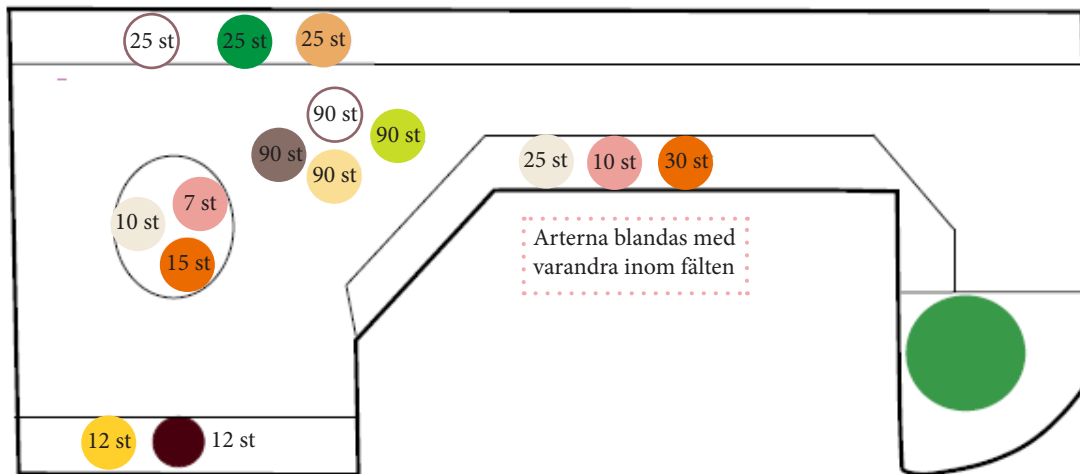

LILLÅN HILLSTATYN

Petunia Easy Wave
Berry Velour

Salvia coccinea
'Summer Jewel Red'

Dichondra argentea
'Emerald falls'

Rudbeckia hirta
'Prairie Sun'

Nicotiana langsdorfii
'Lemon Tree'

Calibrachoa hybrida
'Callie Orange'

Pennisetum setaceum

Zea Mays Japonica
Variegata

Cosmos sulphureus
Meteorit

Tagetes Erecta
'Inca II Orange'

Antirrhinum majus
'Snapshot F1 Burgundy'

Lillån Hillstatyn plantering 2020:

Petunia Easy Wave Berry Velour
Salvia coccinea 'Summer Jewel Red'
Dichondra argentea 'Emerald Falls'
Rudbeckia hirta 'Prairie Sun'
Nicotiana langsdorfii 'Lemon Tree'
Calibrachoa hybrida 'Callie Orange'
Pennisetum setaceum
Zea Mays Japonica Variegata
Cosmos sulphureus Meteorit
Tagetes Erecta 'Inca II Orange'
Antirrhinum majus 'Snapshot F1 Burgundy'