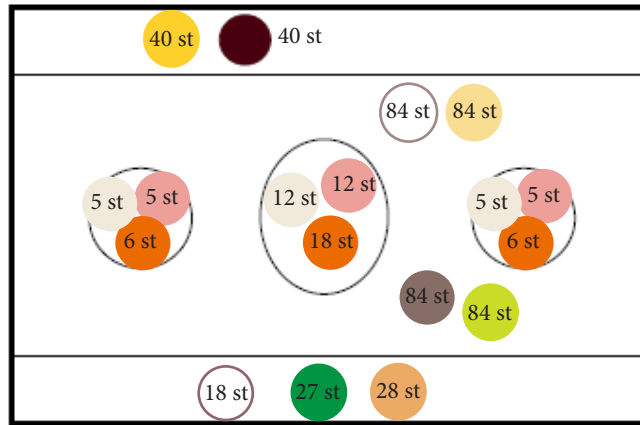

# LILLA TORGET KIOSKEN

Arterna blandas med varandra inom fälten

Petunia Easy Wave  
'Berry Velour'

Salvia coccinea  
'Summer Jewel Red'

Dichondra argentea  
'Emerald falls'

Rudbeckia hirta  
'Prairie Sun'

Nicotiana langsdorfii  
'Lemon Tree'

Calibrachoa hybrida  
'Callie Orange'

Pennisetum setaceum

Zea Mays Japonica  
'Variegata'

Cosmos sulphureus  
'Meteorit'

Tagetes Erecta  
'Inca II Orange'

Antirrhinum majus  
'Snapshot F1 Burgundy'

## Lilla torget kiosken plantering 2020

Petunia Easy Wave Berry Velour  
 Salvia coccinea 'Summer Jewel Red'  
 Dichondra argentea 'Emerald Falls'  
 Rudbeckia hirta 'Prairie Sun'  
 Nicotiana langsdorfii 'Lemon Tree'  
 Calibrachoa hybrida 'Callie Orange'  
 Pennisetum setaceum  
 Zea Mays Japonica Variegata  
 Cosmos sulphureus Meteorit  
 Tagetes Erecta 'Inca II Orange'  
 Antirrhinum majus 'Snapshot F1 Burgundy'